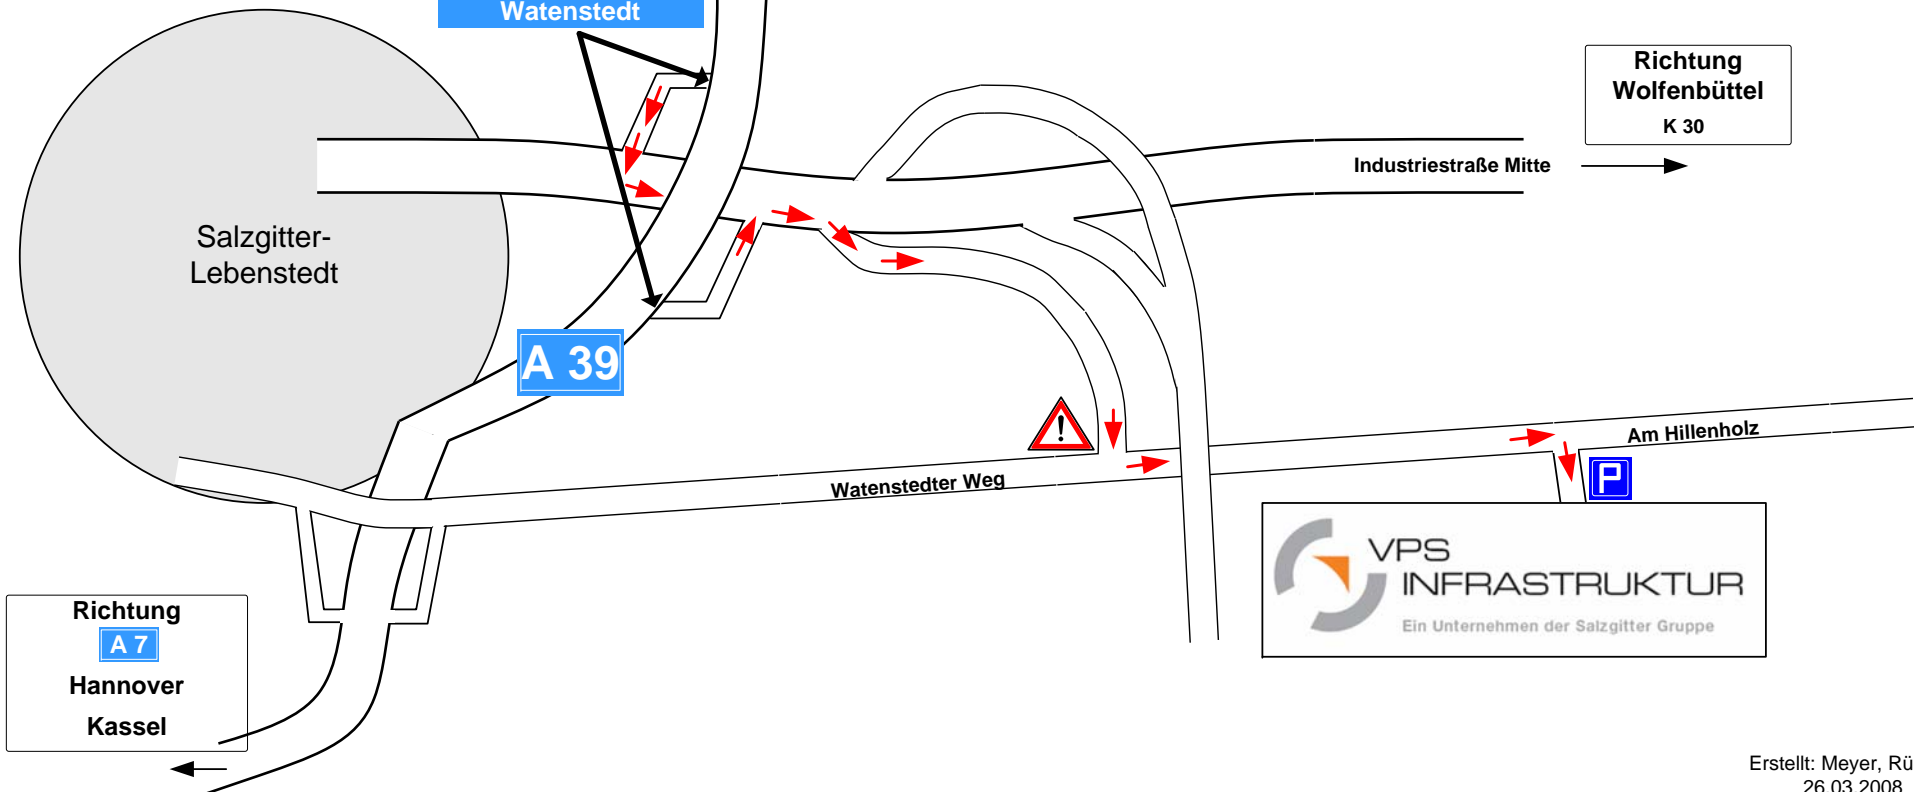

**Aus Richtung Westen oder Norden:**  
Autobahn A 7 in Richtung Kassel/Frankfurt bis zur Anschlußstelle Derneburg/  
Salzgitter, weiter auf Bundesstraße B 6 Richtung Salzgitter / Goslar,  
auf die Autobahn A 39 Richtung Braunschweig auffahren.

**Aus Richtung Süden:**  
Autobahn A 7 in Richtung Hannover / Hamburg bis Autobahndreieck  
Salzgitter, weiter auf der Autobahn A 39 Richtung Braunschweig.

**Aus Richtung Osten:**  
Autobahn A 2 bis Braunschweig Nord, weiter auf der Autobahn A 391 / A 39  
in Richtung Autobahn A 7 Kassel / Salzgitter.

**Auf der Autobahn A 39:**  
Anschlußstelle Salzgitter-Watenstedt (18), weiter auf der Industriestraße Mitte  
Richtung Goslar, die nächste Möglichkeit rechts Richtung Salzgitter-  
Hallendorf / SZ AG Tor 4 / VPS, Wegweisung VPS folgen.

Richtung  
Wolfenbüttel  
K 30